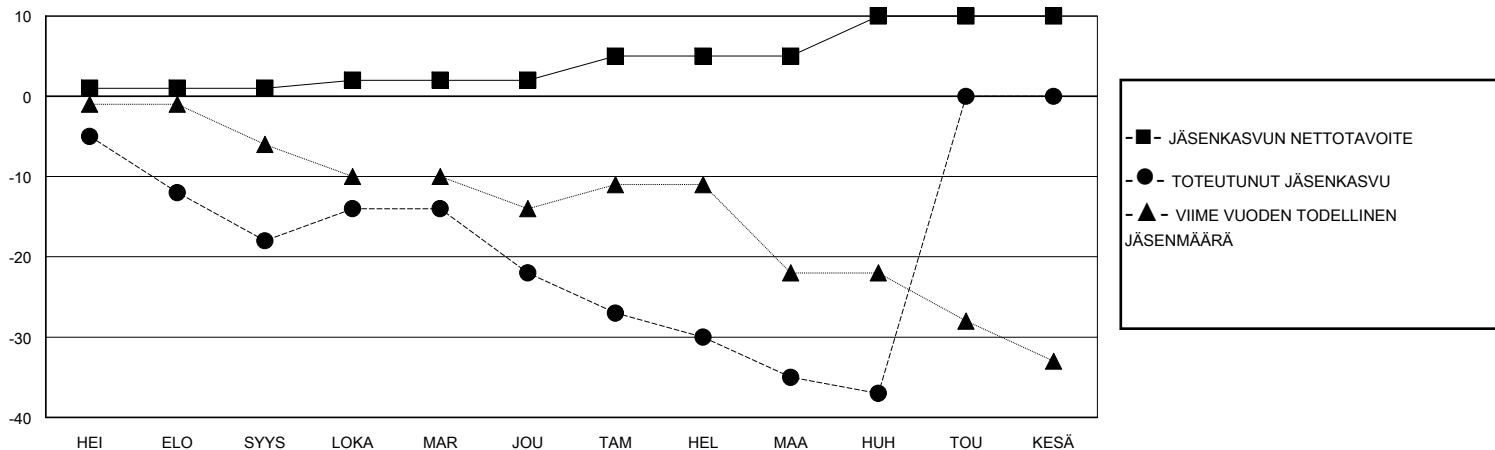

TAVOITTEET JA JÄSENET, KUMULATIIVINEN

LAKKAUTETUT KLUBIT: 0

18 CLUBS OF 51 LISÄNNY YHDEN TAI USEAMMAN UUTTA JÄSENTÄ

SUKUPUOLIJAKAUMA

MIES 682 (74.29%)
NAINEN 236 (25.71%)

ERONNEET JÄSENET

KUOLLUT	12
KLUBI LAKKAUTETTU	0
MUU	46
YHTEENSÄ	58

[KLIKKAA TÄSTÄ NÄHDÄKSESI KUMULATIIVISET JÄSENTIEDOT](#)

PERHEJÄSENIÄ YHTEENSÄ	28
PERHEJÄSENET, JOTKA MAKSAVAT PUOLET JÄSENMAKSUSTA	14