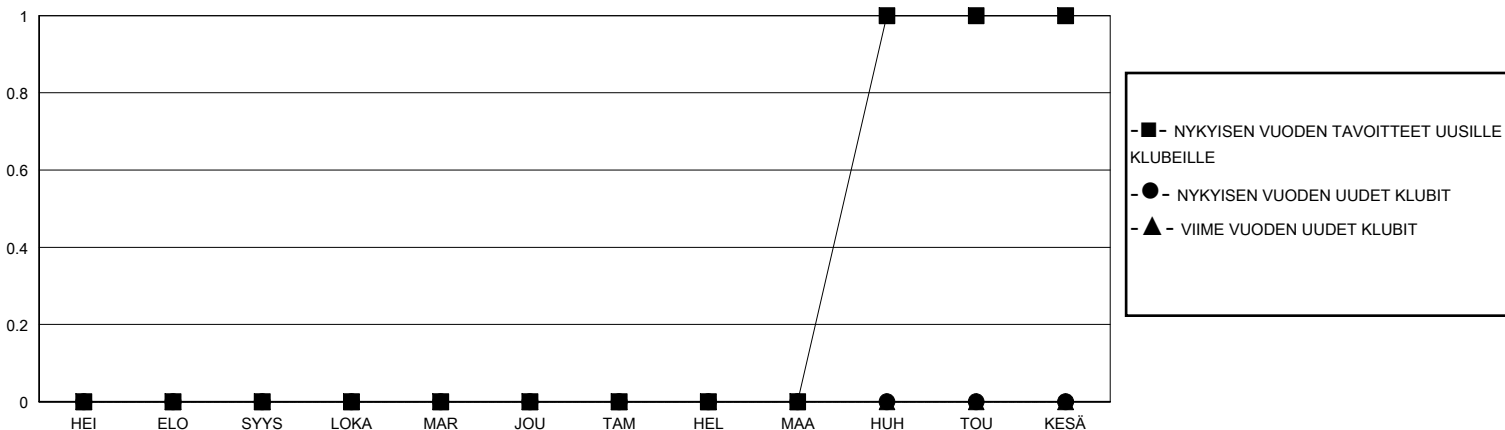

MONTHLY MEMBERSHIP PROGRESS REPORT

District 107 O

Results as of: 4/30/2024

GMT:

SIJAINTI FINLAND

GMT VAALIPIIRI

Klubit			
TULOKSET 2023-2024			
NELJÄNNES	UUDEN KLUBIN TAVOITE	UUDET KLUBIT	LOPETETUT KLUBIT
HEI/ELO/SYYS	0	0	0
LOKA/MAR/JOU	0	0	0
TAM/HEL/MAA	0	0	0
HUH/TOU/KESÄ	1	0	0

jäsentä			
TULOKSET 2023-2024			
NELJÄNNES	JÄSENKASVUN NETTOTAVOITE	TOTEUTUNUT JÄSENKASVU	POISTETUT JÄSENET (mukaan lukien siirrot)
HEI/ELO/SYYS	1	4	22
LOKA/MAR/JOU	1	7	11
TAM/HEL/MAA	3	7	20
HUH/TOU/KESÄ	5	3	5

TAVOITTEET JA UUDET KLUBIT, KUMULATIIVINEN